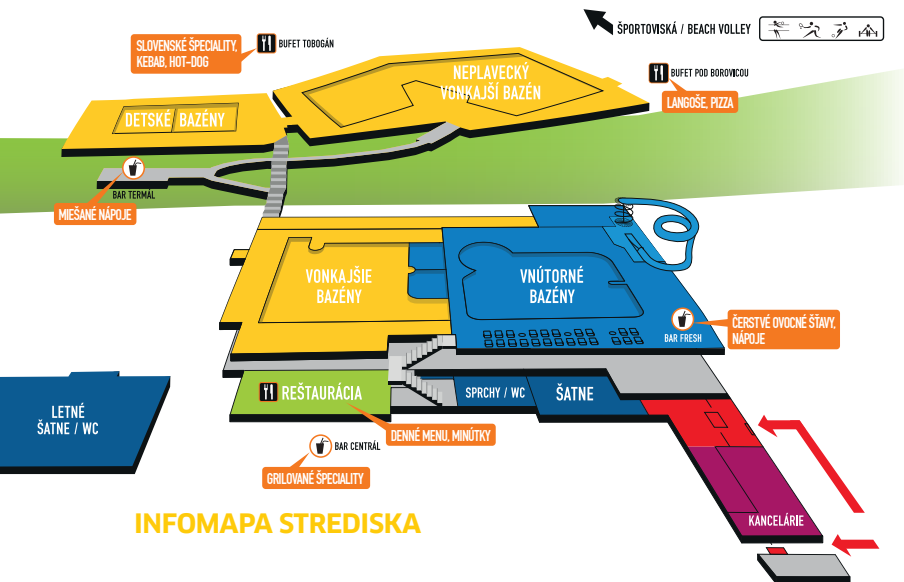

Rodinný celodenný vstup do všetkých vnútorných a vonkajších bazénov v HolidayPark Kováčová

- **VNÚTORNÉ BAZÉNY** / relaxačný bazén, vírivka, detské bazény, tobogan
- **VONKAJŠIE BAZÉNY** / sedací bazén, regeneračný bazén
- **LETNÁ PREVÁDZKA** / plavecký bazén, rekreačný bazén a detské bazény, atrakcie

HOLIDAYPARK

VNÚTORNÉ + VONKAJŠIE BAZÉNY

DĹŽKA POBYTU	DOSPĚLÝ		DIEŤA, ŠTUDENT, SENIOR, ŤZP, SPRIEVODCA		DIEŤA DO 120 CM
	POKLADŇA	ONLINE NÁKUP 1 DEŇ VOPRED	POKLADŇA	ONLINE NÁKUP 1 DEŇ VOPRED	POKLADŇA
CELODENNÝ VSTUP	20 €	17 €	18 €	15 €	1 €
3-HODINOVÝ	18 €	15 €	16 €	13 €	
VEČERNÝ VSTUP PO 18:00	13 €	10 €	13 €	10 €	

Vstup do všetkých vnútorných a vonkajších bazénov v HolidayPark Kováčová

- **VNÚTORNÉ BAZÉNY** / relaxačný bazén, vírivka, detské bazény, tobogan
- **VONKAJŠIE BAZÉNY** / sedací bazén, regeneračný bazén
- **LETNÁ PREVÁDZKA** / plavecký bazén, rekreačný bazén a detské bazény, atrakcie

INFOMAPA STREDISKA

OBEDOVÉ MENU

POKLADŇA	ONLINE NÁKUP 1 DEŇ VOPRED
8 €	7 €

Obedové menu v reštaurácii.
Výber z 3 jedál.

VYSVETLIVKY K CENNÍKU

RODINNÝ VSTUP - Vstupenka pre 3 osoby, z toho musí byť minimálne 1 dieťa do 18 rokov. Vstupenka pre 4 osoby, z toho musia byť minimálne 2 deti do 18 rokov. Pre ďalšie deti do 18 rokov nad (3 alebo 4 osoby) je cena vstupenky 12€. Maximálny počet osôb na jeden rodinný balíček je 6.